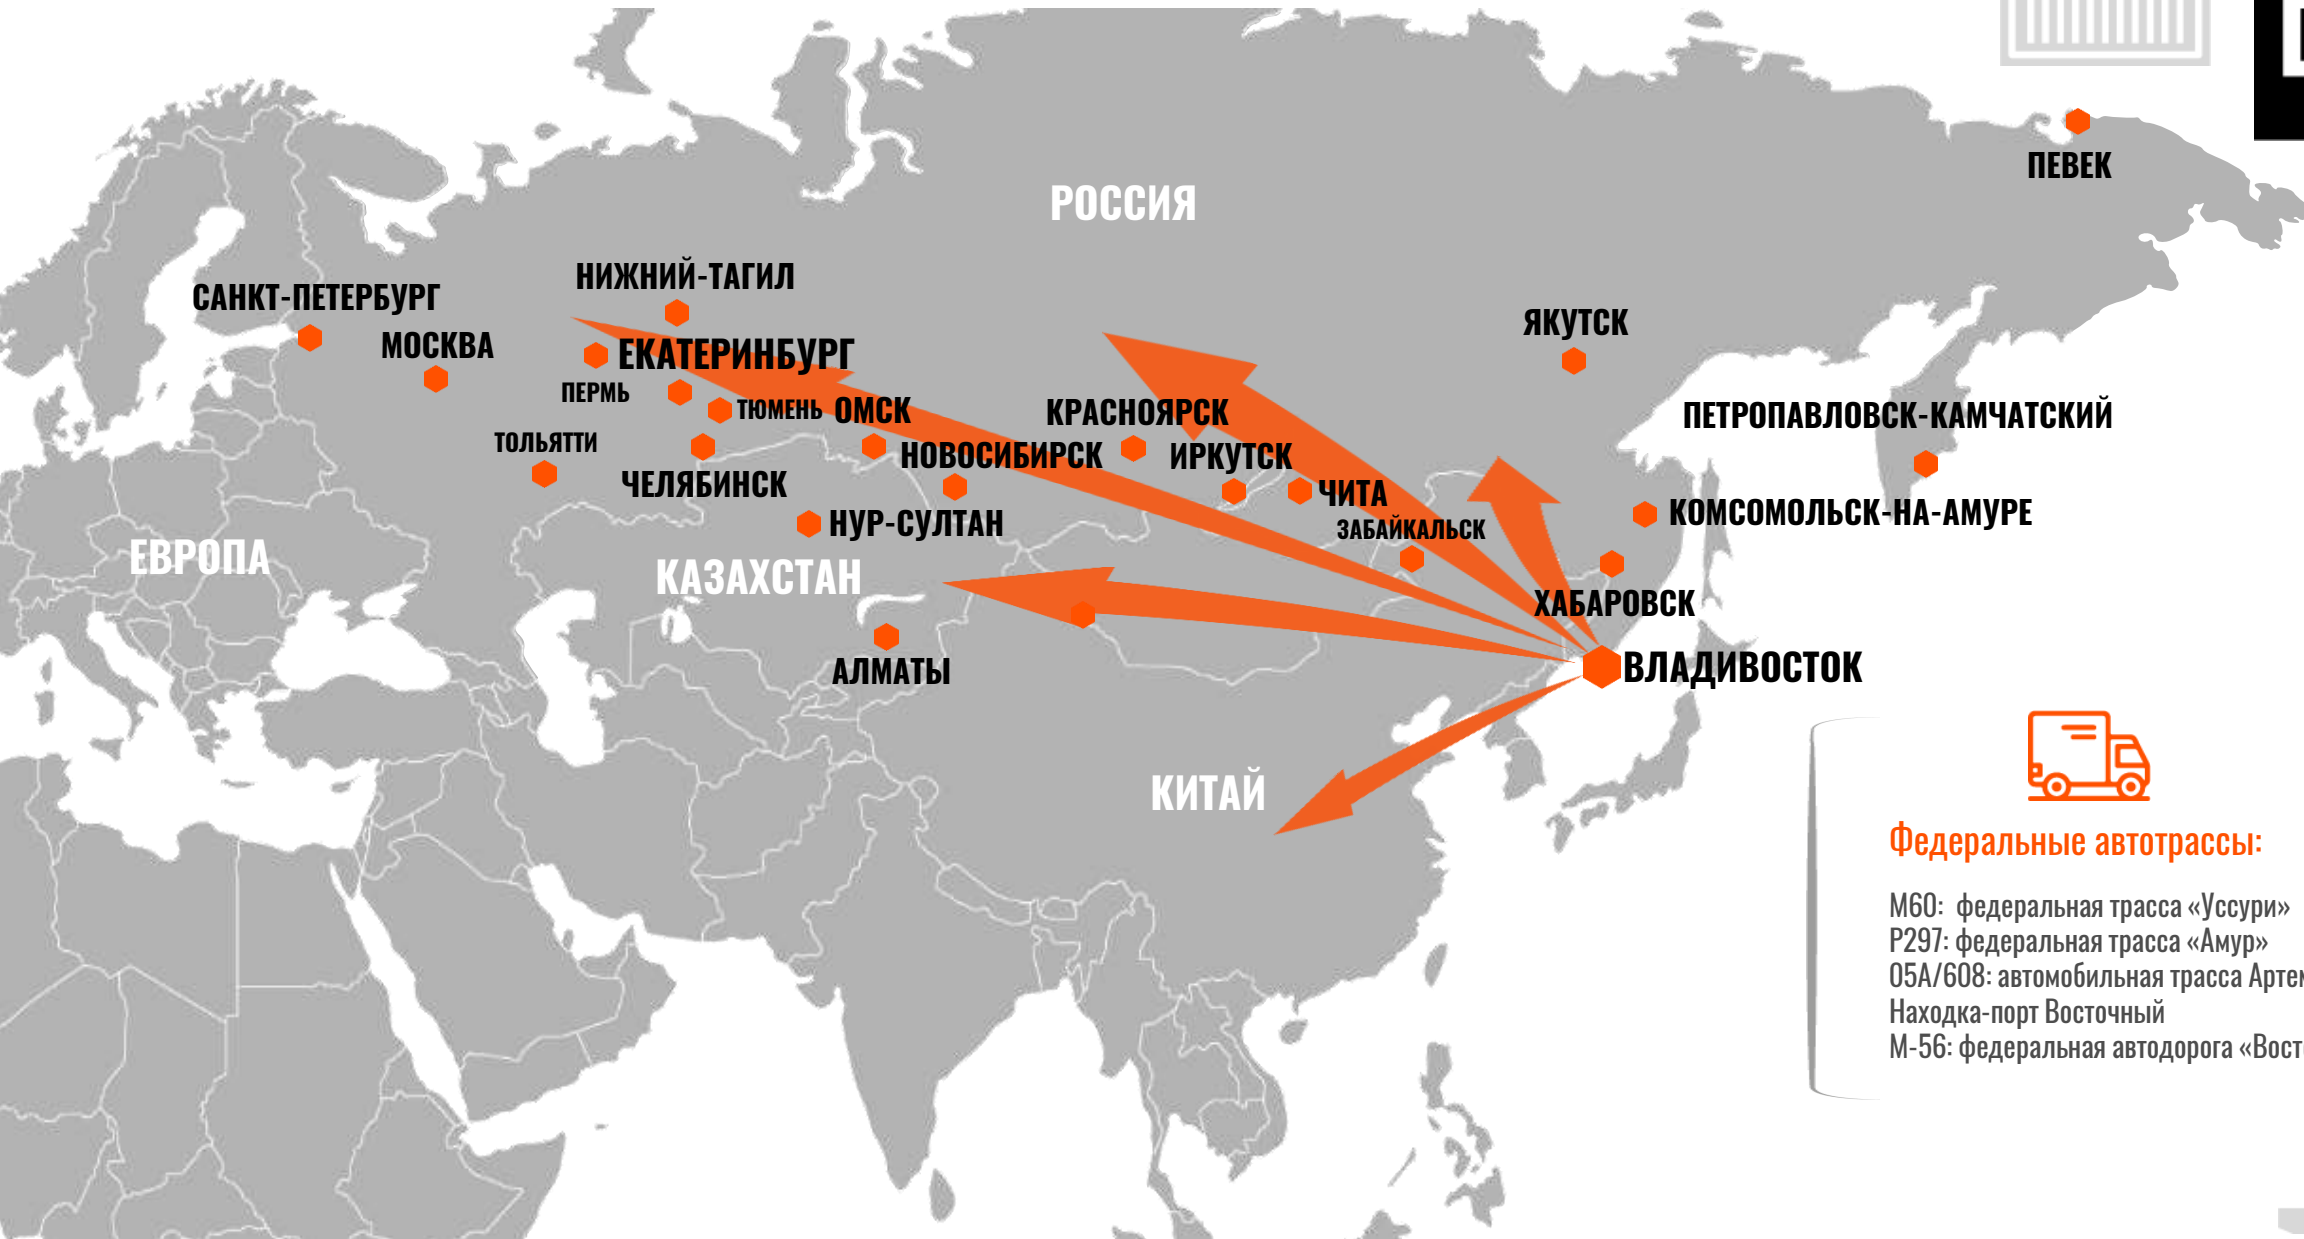

Автоперевозки / г. Владивосток

Федеральные автотрассы:

- М60: федеральная трасса «Усури»
- Р297: федеральная трасса «Амур»
- 05А/608: автомобильная трасса Артем-Находка-порт Восточный
- М-56: федеральная автодорога «Восток»

ОСНОВНЫЕ ТРАНСПОРТНЫЕ СООБЩЕНИЯ

Железнодорожные перевозки / г. Владивосток

Железнодорожные перевозки:

- 10 дней : Владивосток - Москва
- 9 дней: Владивосток - Екатеринбург
- 10 дней: Владивосток - Тольятти
- 7 дней: Владивосток - Новосибирск